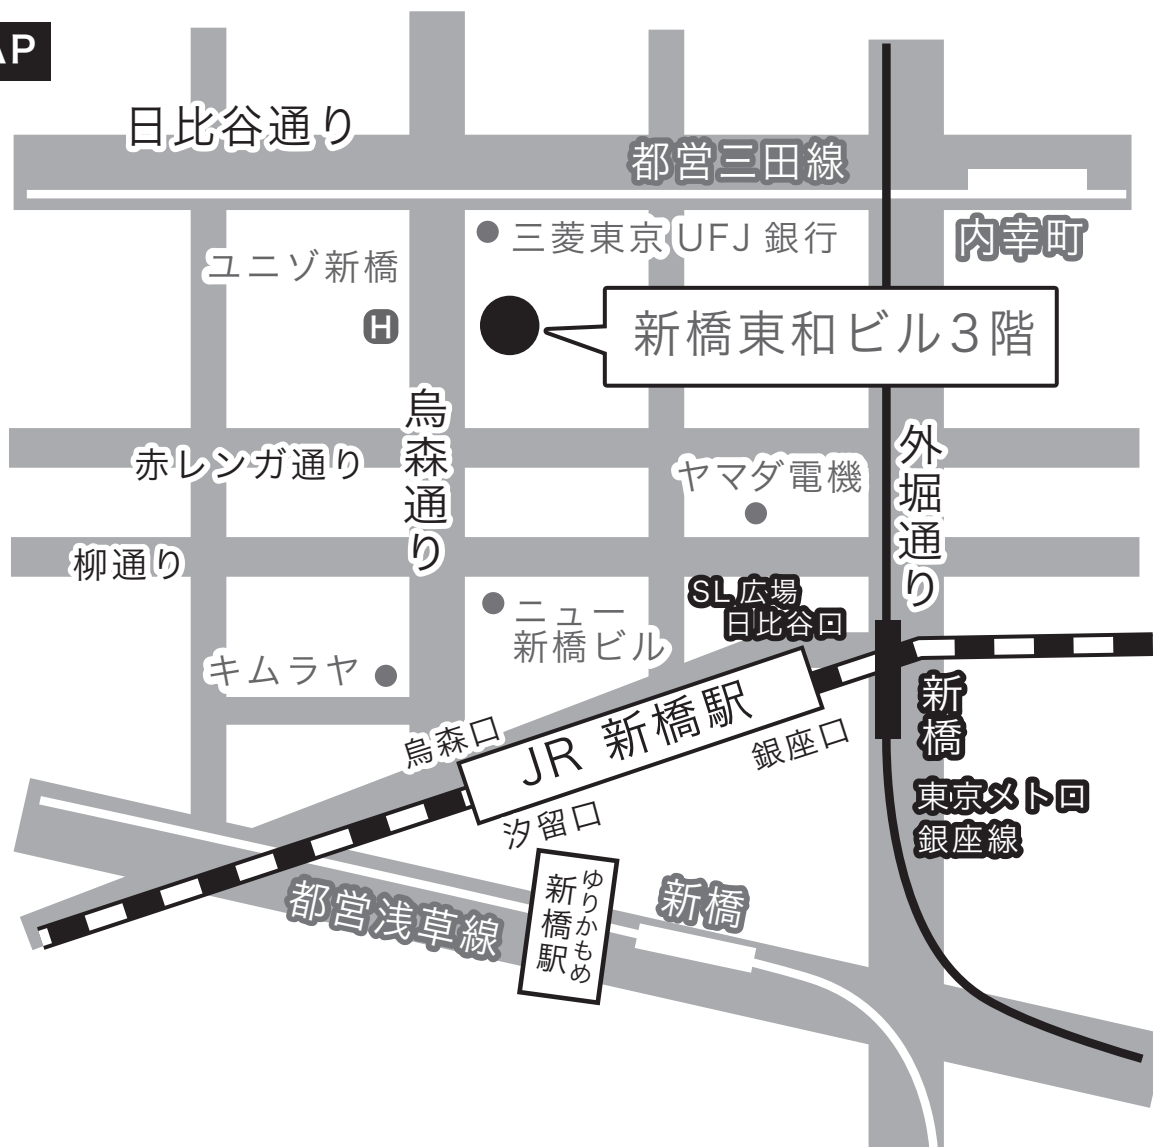

MAP

- 🚗 JR 新橋駅 烏森口徒歩 5 分
- 東京メトロ 新橋駅 8 番出口徒歩 5 分
- 都営地下鉄三田線 内幸町駅 A1 出口徒歩 4 分

〒104-0061 東京都港区新橋 2 丁目 13 番 8 号 新橋東和ビル 3F

TEL 03-3508-3446 **FAX** 03-3508-3447